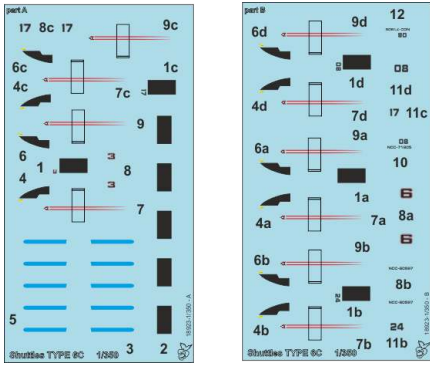

Tento set obsahuje kovové díly pro úpravu a vylepšení plastického modelu. Pro přesnou aplikaci dílů může být zapotřebí přizpůsobit díly upravovaného modelu.

VAROVÁNÍ!

Tento set může obsahovat malé a ostré díly. Pracujte ve větrané a dobře osvětlené místnosti. Doporučujeme použít ochranné brýle. Tento výrobek není vhodný pro děti mladší 14let.

VÝROBEK NEJÍ HRAČKOU

This set contain metal detail parts for upgrading scaleplastic models. When upgrading the model some cutting or corrections may be necessary for parts to fit accurately.

WARNING!

This set may contain small and sharp parts. Work carefully in a ventilated and well-lit room. Safety glasses are recommended. This product is not suitable for children less than 14 years old.

COLLECTORS ITEM NOT A TOY