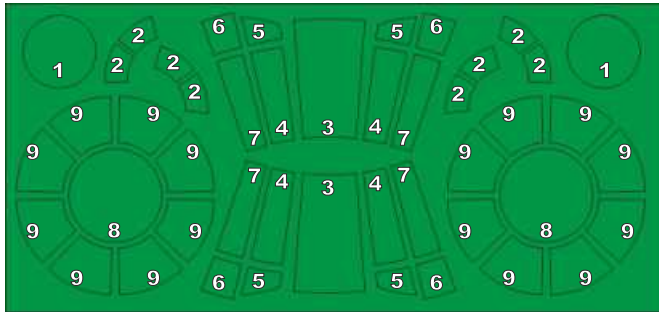

Millennium Falcon - MASK

Tento výrobek obsahuje airbrush masky pro úpravu a vylepšení plastického modelu. Pro přesnou aplikaci dílů může být zapotřebí přizpůsobit díly upravovaného modelu.

VAROVÁNÍ!

Tento set obsahuje malé díly. Pracujete ve větrané a dobře osvětlené místnosti. Doporučujeme použít ochranné brýle. Tento výrobek není vhodný pro děti mladší 14let.

This product contains airbrush masks parts for upgrading scale plastic models. When upgrading the model some cutting or corrections may be necessary for parts to fit accurately.

WARNING!

This set contains small parts. Work carefully in a ventilated and well-lit room. Safety glasses are recommended. This product is not suitable for children 14 years or younger.