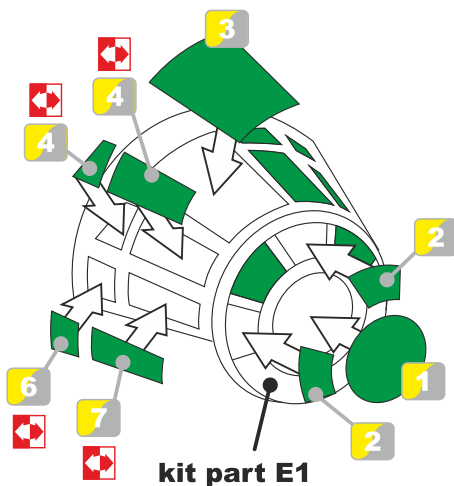

Tento set obsahuje airbrush masky pro úpravu a vylepšení plastického modelu. Pro přesnou aplikaci dílů může být zapotřebí přizpůsobit díly upravovaného modelu.

**VAROVÁNÍ!**

Tento set může obsahovat malé a ostré díly. Pracujte ve větrané a dobře osvětlené místnosti. Doporučujeme použít ochranné brýle. Tento výrobek není vhodný pro děti mladší 14let.

**remove**  
**odstranit**

**option**  
**volba**

**opposite side**  
**protější strana**

**bend**  
**ohnout**

**drill**  
**vrtat**

**grind**  
**brousit**

**fill**  
**vymletit**

**PE part**  
**kovový díl**

**resin part**  
**resinový díl**

**decals part**  
**obtiskový díl**

**mask part**  
**maska díl**

# 01.

**2x**

**kit part E2**

**kit part E1**