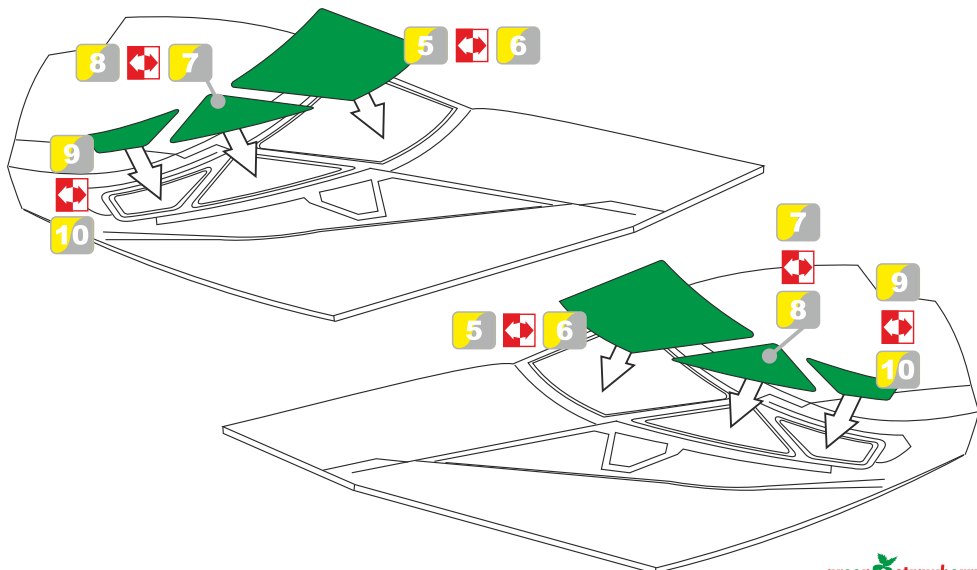

WARNING!

This set contains small parts. Work carefully in a ventilated and well-lit room. Safety glasses are recommended. This product is not suitable for children 14 years or younger.

- **remove odstranit**
- **option volba**
- **opposite side protější strana**
- **bend ohnout**
- **drill vrtat**
- **grind brousit**
- **fill vytmelit**
- **PE part kovový díl**
- **resin part resinový díl**
- **decals part obtiskový díl**
- **mask part maska díl**

greenstrawberry