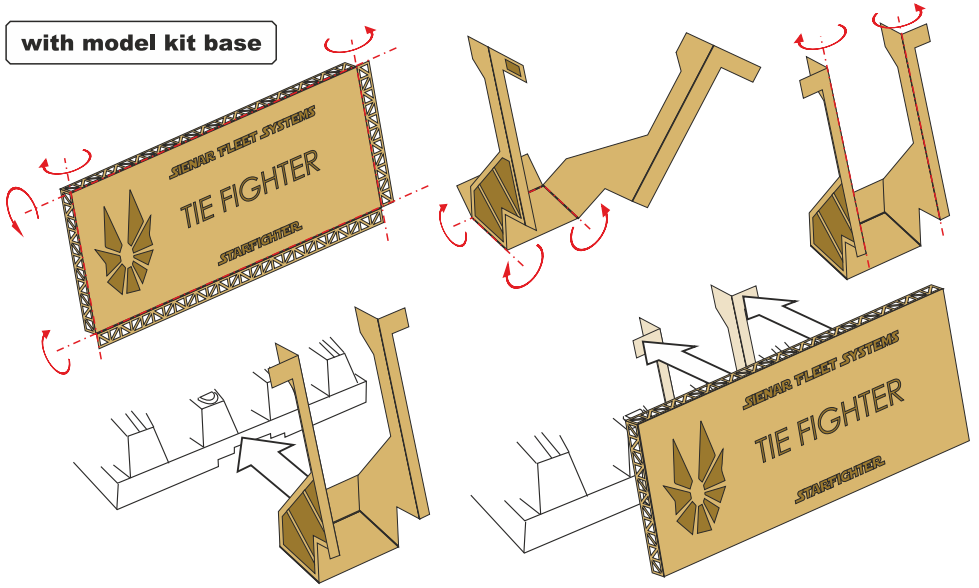

N/A	05418-N/A	 GREEN STRAWBERRY MOST REALISTIC SCI-FI MODELS
	Label "TIE Fighter"	
	Label for model's display	

This set contain metal detail parts for upgrading scale plastic models. When upgrading the model some cutting or corrections may be necessary for parts to fit accurately.

VAROVÁNÍ!

Tento set může obsahovat malé a ostré díly. Pracujte ve větrané a dobře osvětlené místnosti. Doporučujeme použít ochranné brýle. Tento výrobek není vhodný pro děti mladší 14let.

- | | | | | | | |
|--|---|---|---|---|---|---|
|  remove
odstranit |  option
volba |  opposite side
protější strana |  bend
ohnout |  drill
vrtat |  grind
brousit |  fill
vytmelit |
|  PE part
kovový díl |  resin part
resinový díl |  decals part
obtiskový díl |  mask part
maska díl | | | |

01.

02.

with model kit base

03.

for wood or another own base