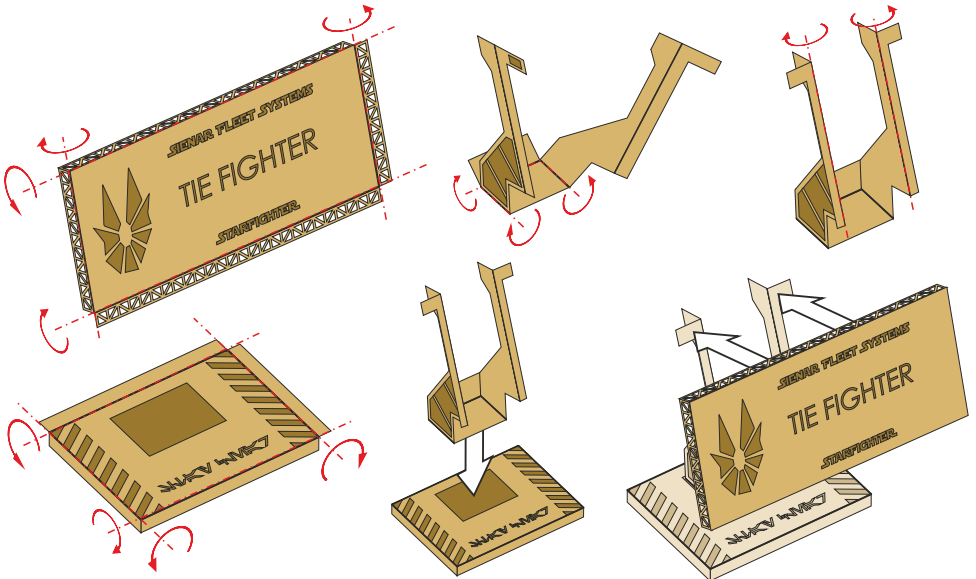

N/A	05418-N/A	GREEN STRAWBERRY MOST REALISTIC SCI-FI MODELS
	Label "TIE Fighter"	
	Label for model's display	

This set contain metal detail parts for upgrading scale plastic models. When upgrading the model some cutting or corrections may be necessary for parts to fit accurately.

WARNING!

This set may contain small and sharp parts. Work carefully in a ventilated and well-lit room. Safety glasses are recommended. This product is not suitable for children less than 14 years old.

Tento set obsahuje kovové díly pro úpravu a vylepšení plastického modelu. Pro přesnou aplikaci dílů může být zapotřebí přizpůsobit díly upravovaného modelu.

VAROVÁNÍ!

Tento set může obsahovat malé a ostré díly. Pracujte ve větrané a dobře osvětlené místnosti. Doporučujeme použít ochranné brýle. Tento výrobek není vhodný pro děti mladší 14let.

remove odstranit	option volba	opposite side protější strana	bend ohnout	drill vrtat	grind brousit	fill vytmelit
PE part kovový díl	resin part resinový díl	decals part obtiskový díl	mask part maska díl			

01.