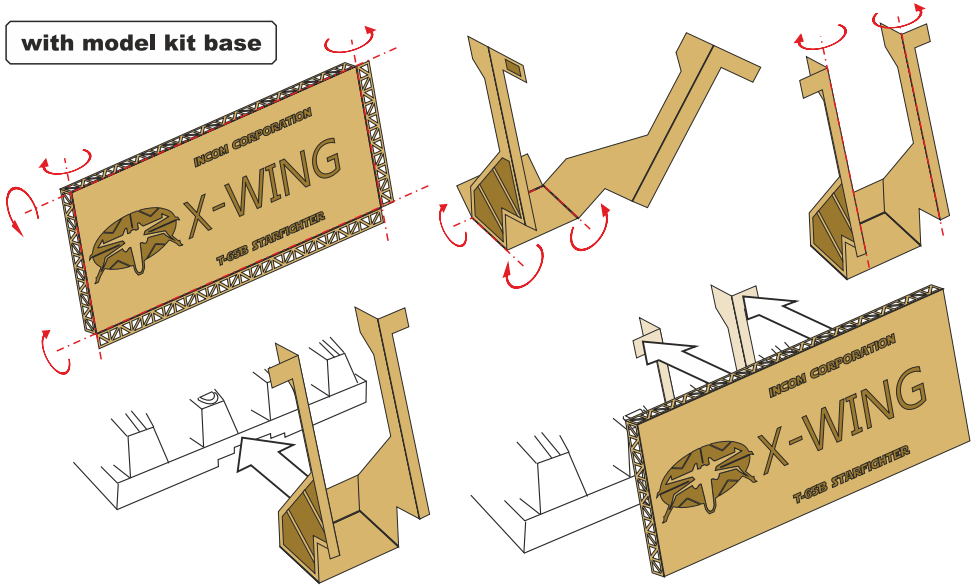

02.

with model kit base