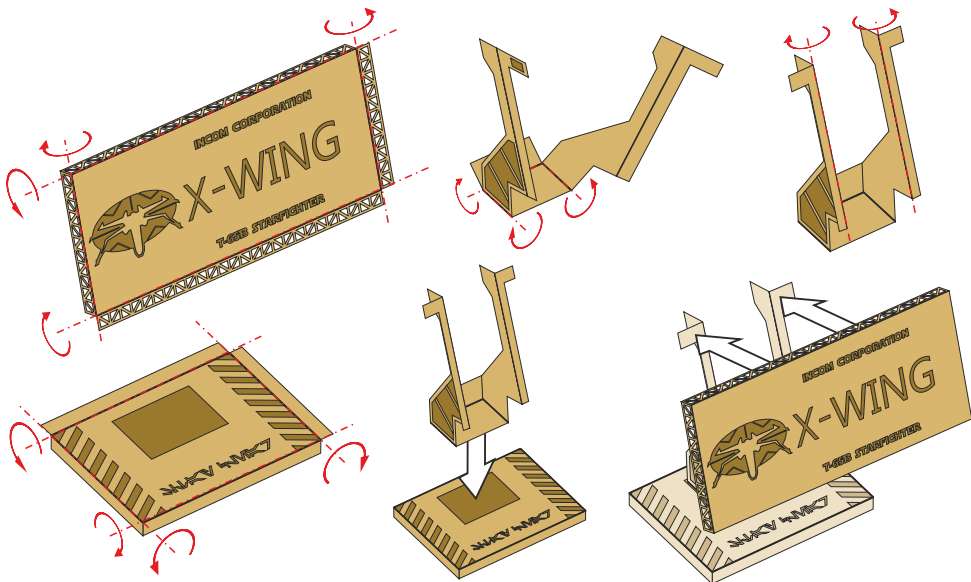

N/A	05218-N/A	GREEN STRAWBERRY MOST REALISTIC SCI-FI MODELS
	Label "T-65B X-Wing"	
	Label for model's display	

This set contain metal detail parts for upgrading scale plastic models. When upgrading the model some cutting or corrections may be necessary for parts to fit accurately.

WARNING!

This set may contain small and sharp parts. Work carefully in a ventilated and well-lit room. Safety glasses are recommended. This product is not suitable for children less than 14 years old.

Tento set obsahuje kovové díly pro úpravu a vylepšení plastického modelu. Pro přesnou aplikaci dílů může být zapotřebí přizpůsobit díly upravovaného modelu.

VAROVÁNÍ!

Tento set může obsahovat malé a ostré díly. Pracujte ve větrané a dobře osvětlené místnosti. Doporučujeme použít ochranné brýle. Tento výrobek není vhodný pro děti mladší 14let.

remove odstranit	option volba	opposite side protější strana	bend ohnout	drill vrtat	grind brousit	fill vytmelit
PE part kovový díl	resin part resinový díl	decals part obtiskový díl	mask part maska díl			

01.