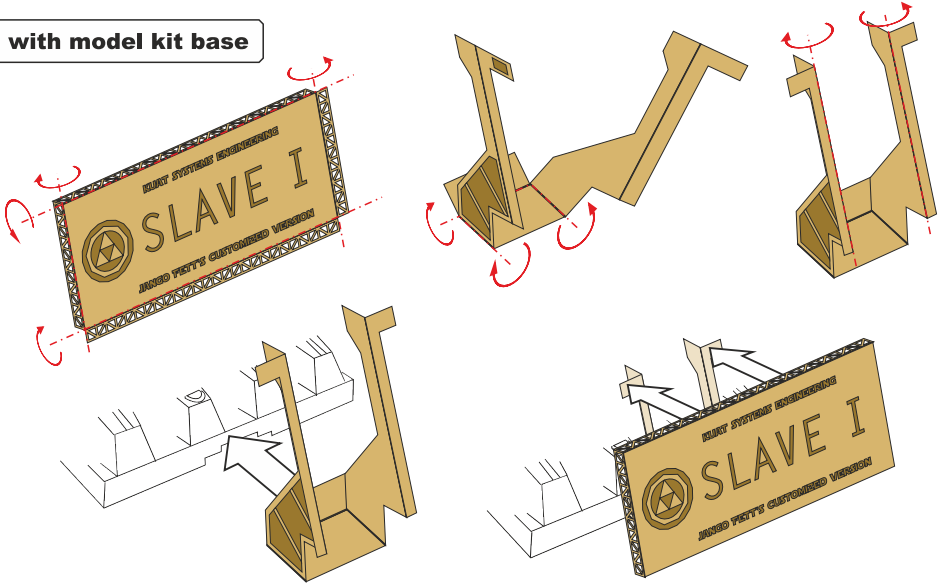

02.

with model kit base