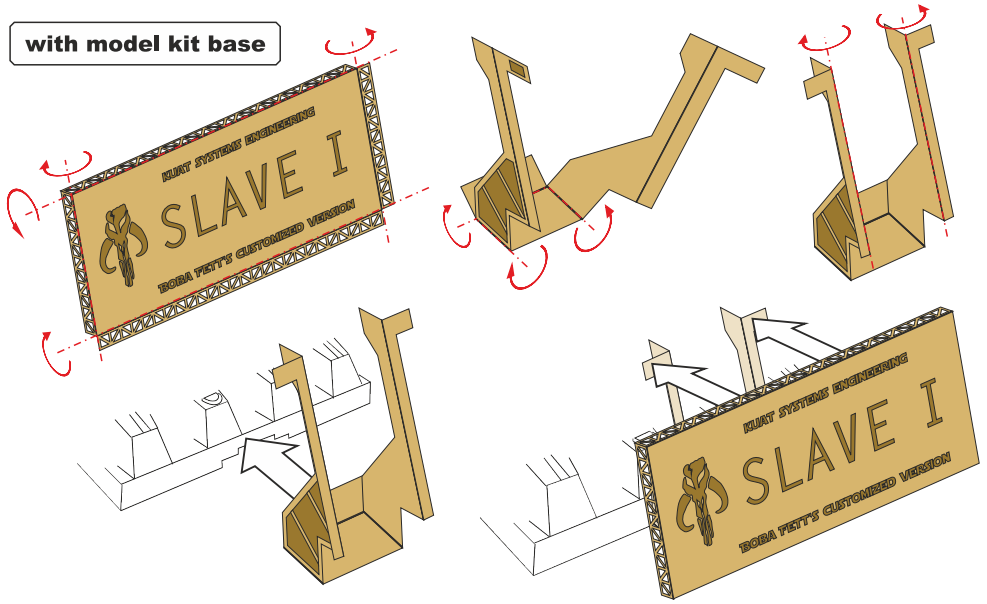

02.

with model kit base