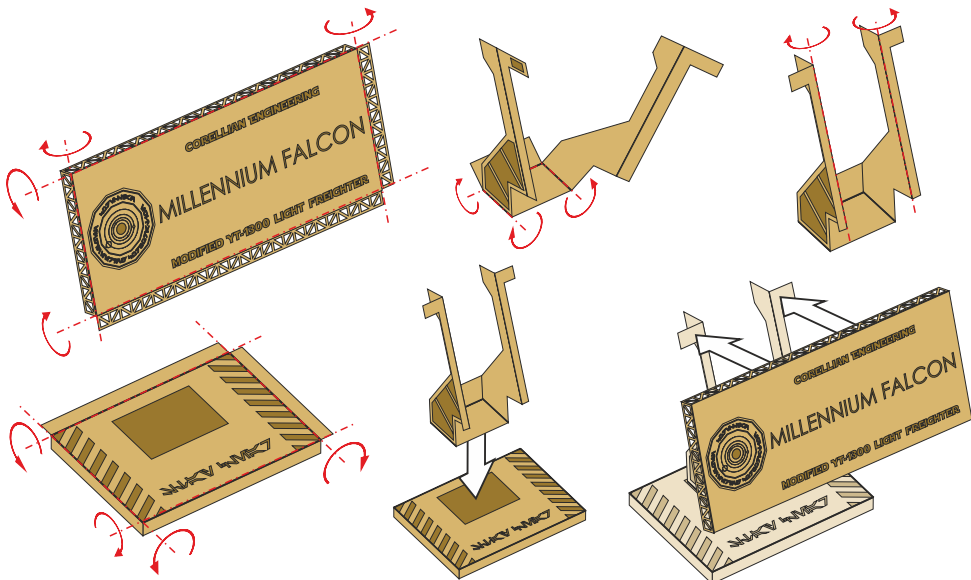

N/A	05118-N/A	GREEN STRAWBERRY MOST REALISTIC SCI-FI MODELS
	Label "Millennium Falcon"	
	Label for model's display	

This set contain metal detail parts for upgrading scale plastic models. When upgrading the model some cutting or corrections may be necessary for parts to fit accurately.

WARNING!

This set may contain small and sharp parts. Work carefully in a ventilated and well-lit room. Safety glasses are recommended. This product is not suitable for children less than 14 years old.

Tento set obsahuje kovové díly pro úpravu a vylepšení plastického modelu. Pro přesnou aplikaci dílů může být zapotřebí přizpůsobit díly upravovaného modelu.

VAROVÁNÍ!

Tento set může obsahovat malé a ostré díly. Pracujte ve větrané a dobře osvětlené místnosti. Doporučujeme použít ochranné brýle. Tento výrobek není vhodný pro děti mladší 14let.

remove odstranit	option volba	opposite side protější strana	bend ohnout	drill vrtat	grind brousit	fill vytmelit
PE part kovový díl	resin part resinový díl	decals part obtiskový díl	mask part maska díl			

01.