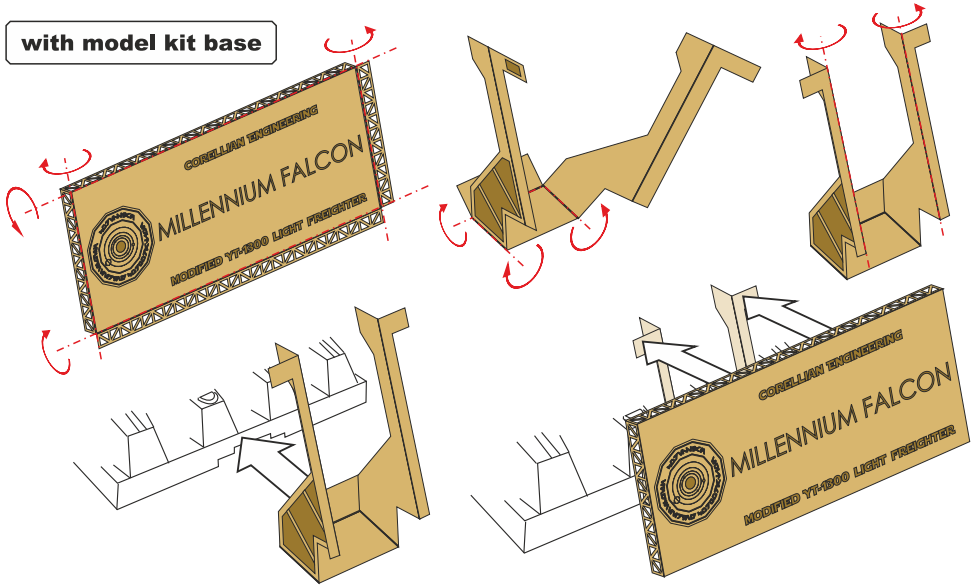

| | | |
|-----|---------------------------|---|
| N/A | 05118-N/A |  GREEN STRAWBERRY MOST REALISTIC SCI-FI MODELS |
| | Label "Millennium Falcon" | |
| | Label for model's display | |

This set contain metal detail parts for upgrading scale plastic models. When upgrading the model some cutting or corrections may be necessary for parts to fit accurately.

VAROVÁNÍ!

Tento set může obsahovat malé a ostré díly. Pracujte ve větrané a dobře osvětlené místnosti. Doporučujeme použít ochranné brýle. Tento výrobek není vhodný pro děti mladší 14let.

- | | | | | | | |
|--|---|---|---|---|---|---|
|  remove odstranit |  option volba |  opposite side protější strana |  bend ohnout |  drill vrtat |  grind brousit |  fill vytmelit |
|  PE part kovový díl |  resin part resinový díl |  decals part obtiskový díl |  mask part maska díl | | | |

01.

02.

with model kit base

03.

for wood or another own base