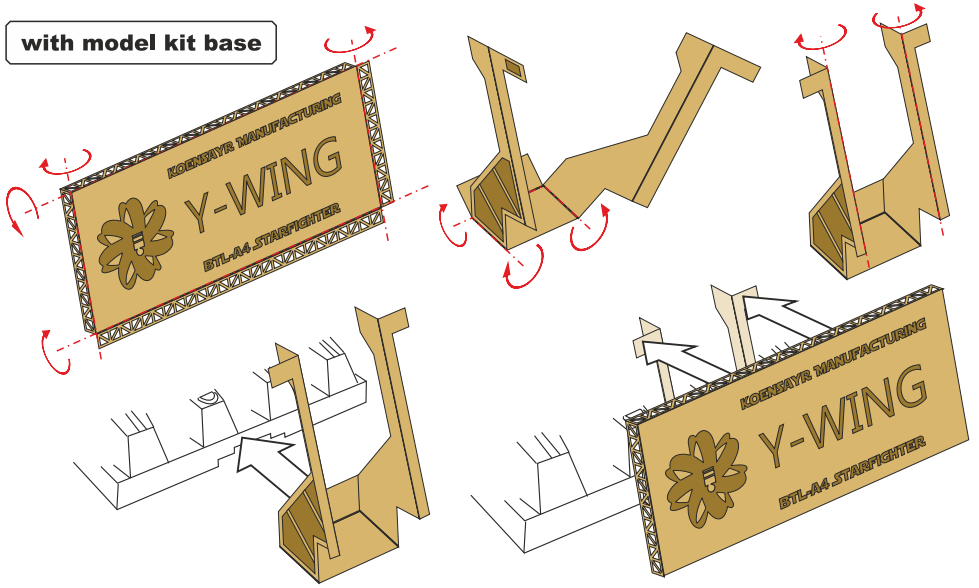

N/A	05318-N/A	 GREEN STRAWBERRY MOST REALISTIC SCI-FI MODELS
	Label "BTL A-4 Y-Wing"	
	Label for model's display	

This set contain metal detail parts for upgrading scale plastic models. When upgrading the model some cutting or corrections may be necessary for parts to fit accurately.

WARNING!

This set may contain small and sharp parts. Work carefully in a ventilated and well-lit room. Safety glasses are recommended. This product is not suitable for children less than 14 years old.

Tento set obsahuje kovové díly pro úpravu a vylepšení plastického modelu. Pro přesnou aplikaci dílů může být zapotřebí přizpůsobit díly upravovaného modelu.

VAROVÁNÍ!

Tento set může obsahovat malé a ostré díly. Pracujte ve větrané a dobře osvětlené místnosti. Doporučujeme použít ochranné brýle. Tento výrobek není vhodný pro děti mladší 14let.

- | | | | | | | |
|--|---|---|---|---|---|---|
|  remove
odstranit |  option
volba |  opposite side
protější strana |  bend
ohnout |  drill
vrtat |  grind
brousit |  fill
vytmelit |
|  PE part
kovový díl |  resin part
resinový díl |  decals part
obtiskový díl |  mask part
maska díl | | | |

01.

02.

with model kit base

03.

for wood or another own base