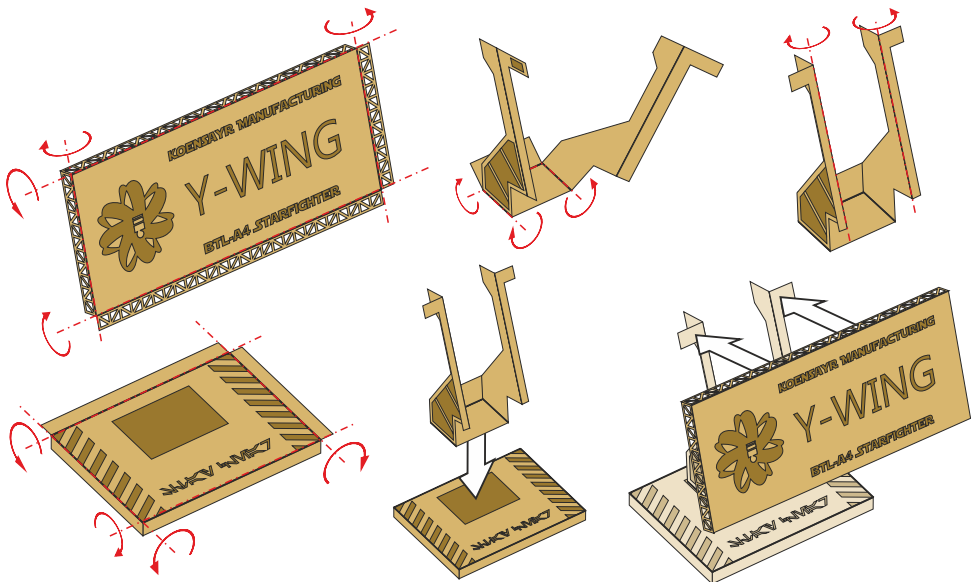

N/A	05318-N/A	 GREEN STRAWBERRY MOST REALISTIC SCI-FI MODELS
	Label "BTL A-4 Y-Wing"	
	Label for model's display	

This set contain metal detail parts for upgrading scale plastic models. When upgrading the model some cutting or corrections may be necessary for parts to fit accurately.

WARNING!

This set may contain small and sharp parts. Work carefully in a ventilated and well-lit room. Safety glasses are recommended. This product is not suitable for children less than 14 years old.

Tento set obsahuje kovové díly pro úpravu a vylepšení plastického modelu. Pro přesnou aplikaci dílů může být zapotřebí přizpůsobit díly upravovaného modelu.

VAROVÁNÍ!

Tento set může obsahovat malé a ostré díly. Pracujte ve větrané a dobře osvětlené místnosti. Doporučujeme použít ochranné brýle. Tento výrobek není vhodný pro děti mladší 14let.

- | | | | | | | |
|--|---|---|---|---|---|---|
|  remove
odstranit |  option
volba |  opposite side
protější strana |  bend
ohnout |  drill
vrtat |  grind
brousit |  fill
vytmelit |
|  PE part
kovový díl |  resin part
resinový díl |  decals part
obtiskový díl |  mask part
maska díl | | | |

01.

02.

with model kit base

03.

for wood or another own base