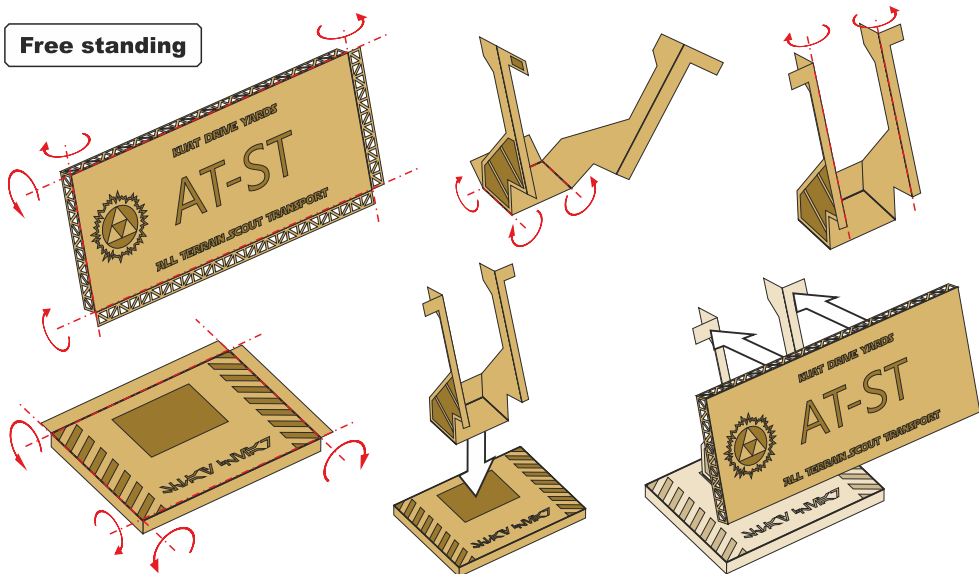

N/A	04618-N/A	 GREEN STRAWBERRY MOST REALISTIC SCI-FI MODELS
	Label "AT-ST"	
	Label for model's display	

This set contain metal detail parts for upgrading scale plastic models. When upgrading the model some cutting or corrections may be necessary for parts to fit accurately.

WARNING!

This set may contain small and sharp parts. Work carefully in a ventilated and well-lit room. Safety glasses are recommended. This product is not suitable for children less than 14 years old.

Tento set obsahuje kovové díly pro úpravu a vylepšení plastického modelu. Pro přesnou aplikaci dílů může být zapotřebí přizpůsobit díly upravovaného modelu.

VAROVÁNÍ!

Tento set může obsahovat malé a ostré díly. Pracujte ve větrané a dobře osvětlené místnosti. Doporučujeme použít ochranné brýle. Tento výrobek není vhodný pro děti mladší 14let.

- | | | | | | | |
|---|--|--|--|--|--|--|
|  remove odstranit |  option volba |  opposite side protější strana |  bend ohnout |  drill vrtat |  grind brousit |  fill vytmelit |
|  PE part kovový díl |  resin part resinový díl |  decals part obtiskový díl |  mask part maska díl | | | |

01.

Free standing

02.

with model kit base

03.

for wood or another own base