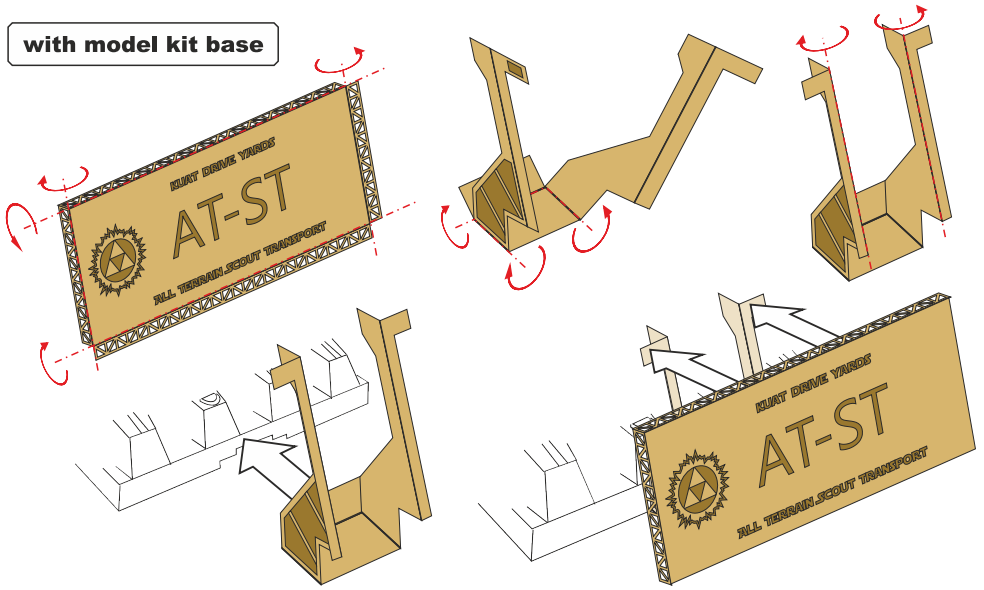

N/A	04618-N/A	 GREEN STRAWBERRY MOST REALISTIC SCI-FI MODELS
	Label "AT-ST"	
	Label for model's display	

This set contain metal detail parts for upgrading scale plastic models. When upgrading the model some cutting or corrections may be necessary for parts to fit accurately.

WARNING!

This set may contain small and sharp parts. Work carefully in a ventilated and well-lit room. Safety glasses are recommended. This product is not suitable for children less than 14 years old.

Tento set obsahuje kovové díly pro úpravu a vylepšení plastického modelu. Pro přesnou aplikaci dílů může být zapotřebí přizpůsobit díly upravovaného modelu.

VAROVÁNÍ!

Tento set může obsahovat malé a ostré díly. Pracujte ve větrané a dobře osvětlené místnosti. Doporučujeme použít ochranné brýle. Tento výrobek není vhodný pro děti mladší 14let.

- | | | | | | | |
|---|--|--|--|--|--|--|
|  remove odstranit |  option volba |  opposite side protější strana |  bend ohnout |  drill vrtat |  grind brousit |  fill vytmelit |
|  PE part kovový díl |  resin part resinový díl |  decals part obtiskový díl |  mask part maska díl | | | |

01.

Free standing

02.

with model kit base

03.

for wood or another own base