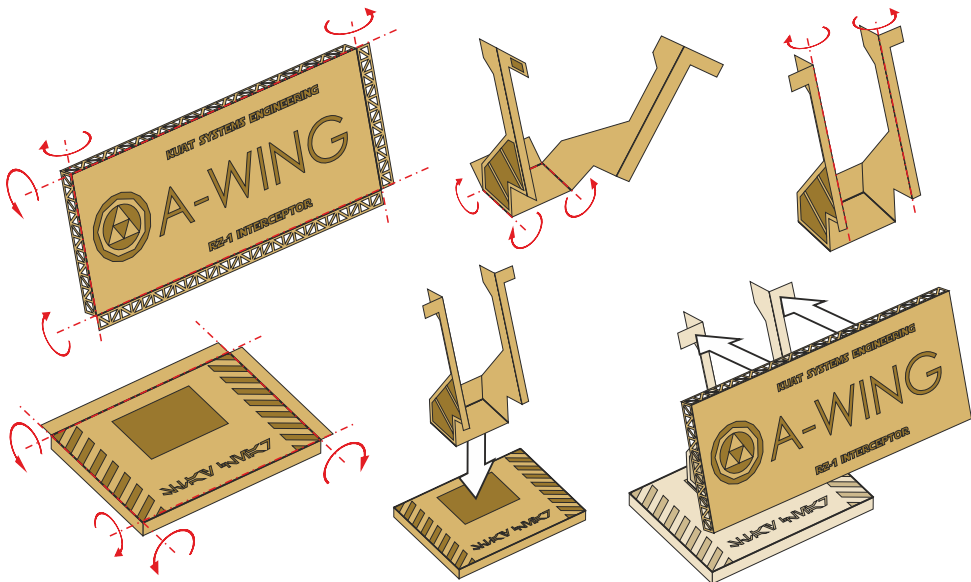

N/A	04718-N/A	 GREEN STRAWBERRY MOST REALISTIC SCI-FI MODELS
	Label "RZ 1 A-Wing"	
	Label for model's display	

This set contain metal detail parts for upgrading scale plastic models. When upgrading the model some cutting or corrections may be necessary for parts to fit accurately.

WARNING!

This set may contain small and sharp parts. Work carefully in a ventilated and well-lit room. Safety glasses are recommended. This product is not suitable for children less than 14 years old.

Tento set obsahuje kovové díly pro úpravu a vylepšení plastického modelu. Pro přesnou aplikaci dílů může být zapotřebí přizpůsobit díly upravovaného modelu.

VAROVÁNÍ!

Tento set může obsahovat malé a ostré díly. Pracujte ve větrané a dobře osvětlené místnosti. Doporučujeme použít ochranné brýle. Tento výrobek není vhodný pro děti mladší 14let.

- | | | | | | | |
|---|--|--|--|--|--|--|
|  remove odstranit |  option volba |  opposite side protější strana |  bend ohnout |  drill vrtat |  grind brousit |  fill vytmelit |
|  PE part kovový díl |  resin part resinový díl |  decals part obtiskový díl |  mask part maska díl | | | |

01.

02.

with model kit base

03.

for wood or another own base