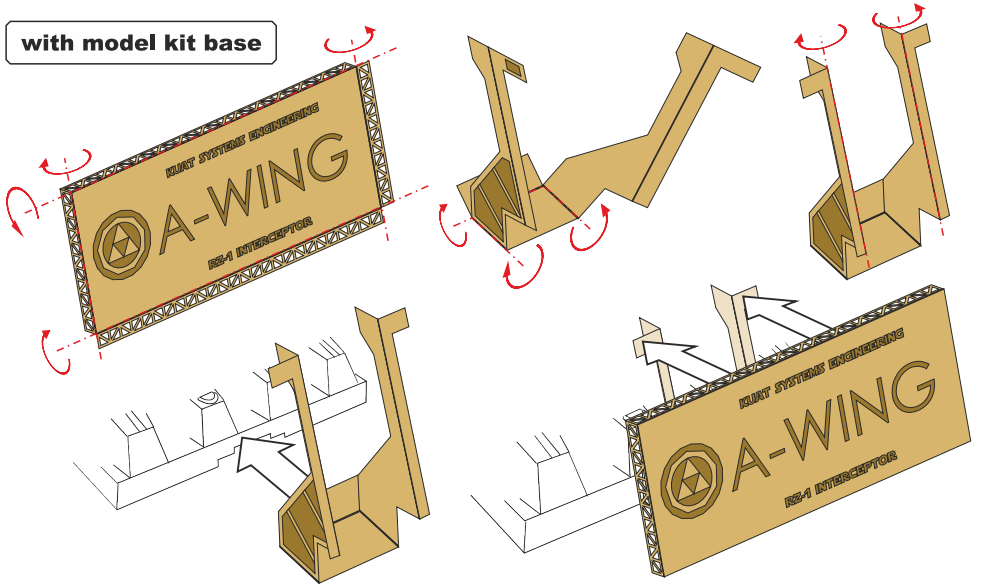

N/A	04718-N/A	 GREEN STRAWBERRY MOST REALISTIC SCI-FI MODELS
	Label "RZ 1 A-Wing"	
	Label for model's display	

This set contain metal detail parts for upgrading scale plastic models. When upgrading the model some cutting or corrections may be necessary for parts to fit accurately.

WARNING!

This set may contain small and sharp parts. Work carefully in a ventilated and well-lit room. Safety glasses are recommended. This product is not suitable for children less than 14 years old.

Tento set obsahuje kovové díly pro úpravu a vylepšení plastického modelu. Pro přesnou aplikaci dílů může být zapotřebí přizpůsobit díly upravovaného modelu.

VAROVÁNÍ!

Tento set může obsahovat malé a ostré díly. Pracujte ve větrané a dobře osvětlené místnosti. Doporučujeme použít ochranné brýle. Tento výrobek není vhodný pro děti mladší 14let.

- | | | | | | | |
|---|--|--|--|--|--|--|
|  remove odstranit |  option volba |  opposite side protější strana |  bend ohnout |  drill vrtat |  grind brousit |  fill vytmelit |
|  PE part kovový díl |  resin part resinový díl |  decals part obtiskový díl |  mask part maska díl | | | |

01.

02.

with model kit base

03.

for wood or another own base