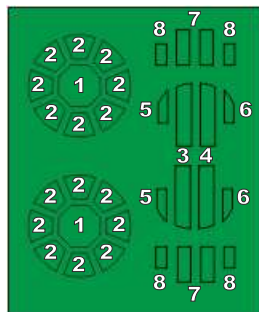

TIE Striker - MASK

Tento výrobek obsahuje airbrush masky pro úpravu a vylepšení plastického modelu. Pro přesnou aplikaci dílů může být zapotřebí přizpůsobit díly upravovaného modelu.

VAROVÁNÍ!

Tento set obsahuje malé díly. Pracujete ve větrané a dobře osvětlené místnosti. Doporučujeme použít ochranné brýle. Tento výrobek není vhodný pro děti mladší 14let.

This product contains airbrush masks parts for upgrading scale plastic models. When upgrading the model some cutting or corrections may be necessary for parts to fit accurately.

WARNING!

This set contains small parts. Work carefully in a ventilated and well-lit room. Safety glasses are recommended. This product is not suitable for children 14 years or younger.