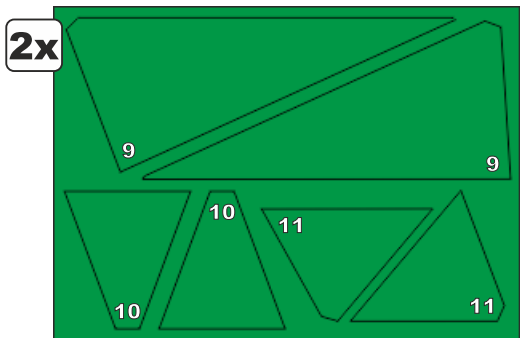

TIE Striker - MASK

Tento výrobek obsahuje airbrush masky pro úpravu a vylepšení plastického modelu. Pro přesnou aplikaci dílů může být zapotřebí přizpůsobit díly upravovaného modelu.

VAROVÁNÍ!

Tento set obsahuje malé díly. Pracujete ve větrané a dobře osvětlené místnosti. Doporučujeme použít ochranné brýle. Tento výrobek není vhodný pro děti mladší 14let.