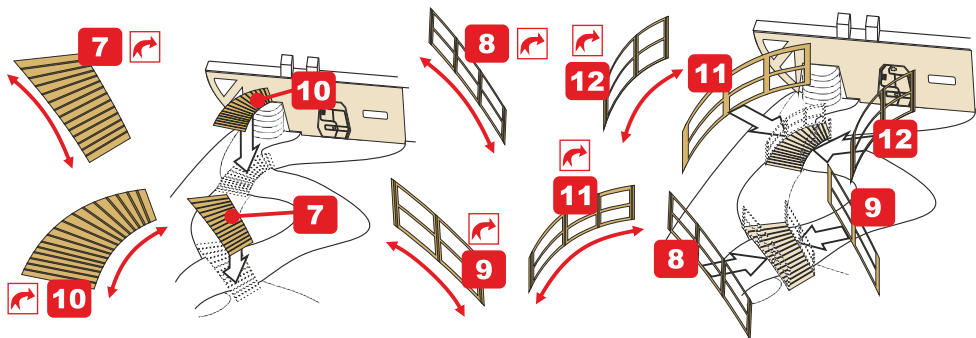

4
3

greenstrawberry