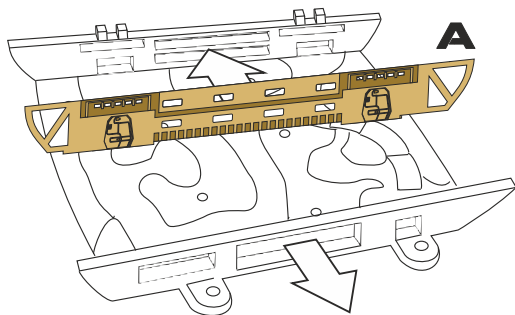

2
3

greenstrawberry

dopředu
forward