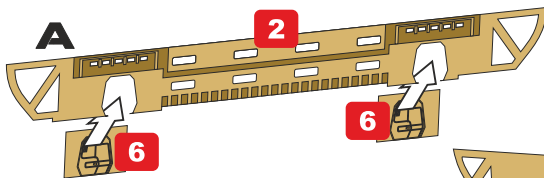

greenstrawberry