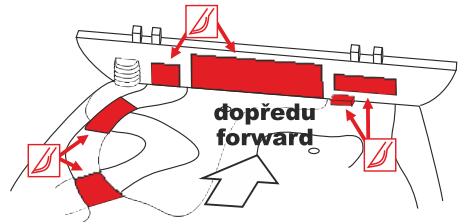

greenstrawberry